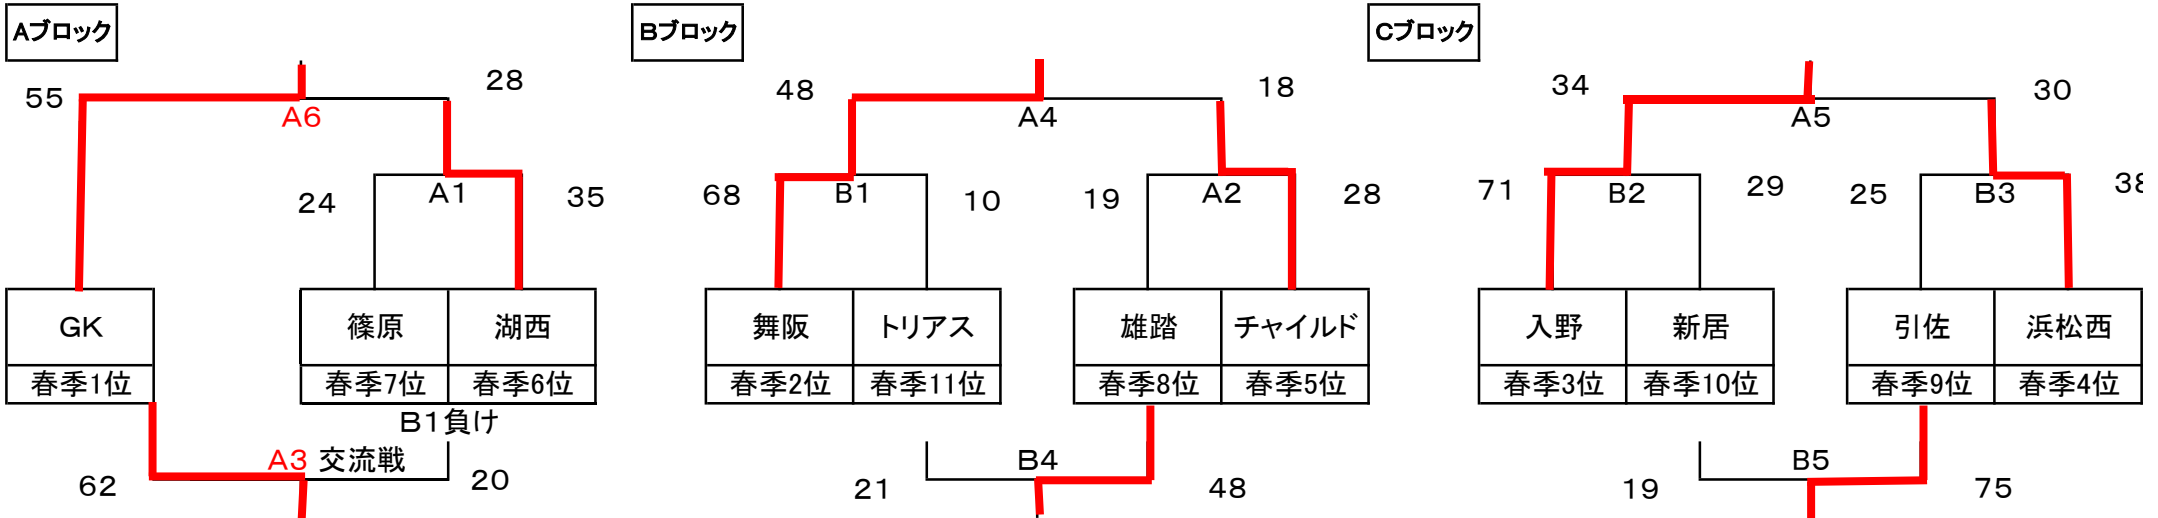

# 令和5年度 秋季天竜浜名湖地区大会 女子

## <女子>

( 9/10 引佐総合会場)

( 9/17 会場 :1-6位〇〇小 7,8位〇〇小)

### Aブロック<1~6位決定戦>